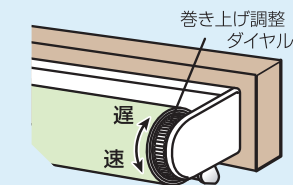

●機能

function

ゆっくりすぎたり
速すぎたりのイライラを解消

スクリーンのスピード調整が
出来ます
生地巻き上げ速度はダイヤルを
まわすだけで簡単に調整出来ます。