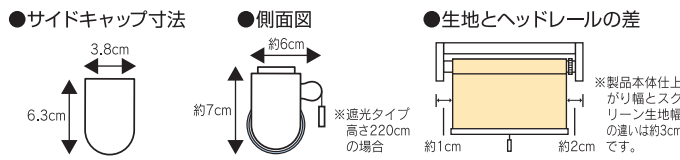

## ■寸法の測り方

### ●窓枠の内側に取り付ける場合 ●窓枠サイズでぴったり取り付ける場合

幅・高さとも窓枠の内側寸法より1cm程度差し引いてください。

## ■サイズ