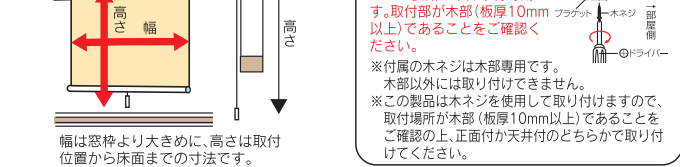

●窓枠よりも大きく床面までのばす場合

■取り付け上の注意
※この製品は木部取付専用です。取付部が木部(板厚10mm以上)であることをご確認ください。
※付属のネジは木部専用です。木部以外には取り付けできません。
※この製品は木ネジを使用して取り付けますので、取付場所が木部(板厚10mm以上)であることを確認の上、正面付か天井付のどちらかで取り付けてください。