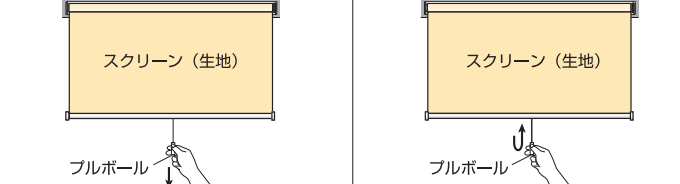

プルボールを持ってスクリーンをゆっくり下げ、目的位置で止めるとスクリーンは止まります。