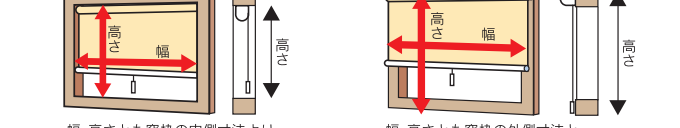

■寸法の測り方

●窓枠の内側に取り付ける場合 ●窓枠サイズでぴったり取り付ける場合

幅・高さとも窓枠の内側寸法より1cm程度差し引いてください。