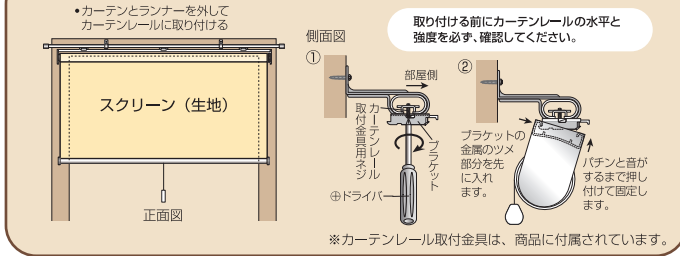

カーテンレールにも取付可能!! 窓枠や壁に穴を空けずに取り付けができます。

※雨がスクリーン(生地)に直接かかる場所や湿気の多い場所での使用はしないでください。

■操作方法

●下降させた位置で停止させる場合