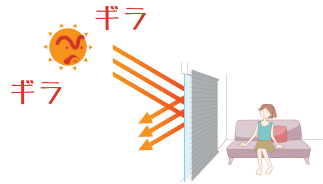

操作方法

●アルミブラインドを下降させる場合

- ①プルボールを持ち操作棒と反対側に向けて少し引き、その
まま昇降コードをゆるめていくと下降していきます。
- ②プルボールを手に持ったまま操作棒側に動かすと、止まり
ます。

●アルミブラインドを上昇させる場合

- ①プルボールを持ち昇降コードを真下に引くと上昇します。
- ②上昇させた位置で止める時は、プルボールを手に持った
まま操作棒側に動かすと止まります。

●ハネの角度を変えて採光の調節をする場合

操作棒を左に回すとハネが部屋側に下がり、右に回すと
ハネが窓側に下がります。

グリーン

ブラインドの特長

■ 光のコントロール

ブラインドの最大の特長はスラットが回転することです。カーテンのようなファブリックは、閉めるか開けるかの二者択一です。でもブラインドなら、スラットが回転することによって、日差しを取り入れたりシャットアウトしたり、また階上・階下からの視界を遮ったりできるのです。プライバシーを守りつつ、光をコントロールできる、それがブラインドの最大のメリットと言えるでしょう。

■ 省エネにも活躍

アルミブラインドのスラットは、光を反射して熱を室内に入れないという特長があります。そのため、夏の暑さ対策にもオススメです。

はずれて安全
セーフティホック付き

安全

セーフティホック付き

昇降コードが小さなお子様の首やベットに巻きつく可能性がある為、当製品にはセーフティホックを取り付けています。

アイボリー

カラーバリエーション