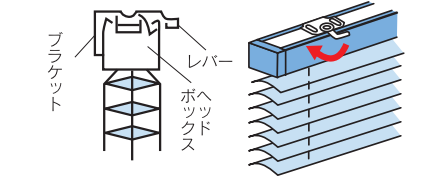

※製品寸法は最大で±0.5cm程度
製品高さ寸法は最大で+1.5cm、
-1cm程度の誤差が生じる場合
がありますのでご了承ください。

窓枠を隠す場合

窓枠の外側を測ってください

※窓を覆い隠したい場合はお好みに
合わせて採寸してください。

窓枠より大きめにする場合

窓枠の外側を測ってください

※製品サイズの幅は、窓枠より
大きめです。(お好みに合わせて)
※高さは取付位置から窓枠下側
約15cmか、床面まで測り、そ
こから2cm引いてください。

取付方法

■窓枠に取り付ける場合

①取付場所(木部)にブラケットを木ネジにて固定してください。

天井付

②右図のようにヘッドボックスをブラケットに取り付け、
ブラケットのレバーを矢印の方向へまわして、ブラ
インド本体を固定してください。

正面付

取付け上のご注意

※付属の木ネジは木部専用です。
木部以外には取り付けできません。
※下地の厚さは1cm以上必要です。
※火のそばでのご使用は大変危険で
すのでおやめください。
※屋外や浴室など、湿気が多い場所
でのご使用は避けてください。

ブラケット個数

製品幅 (W)	ブラケット個数
48~ 90 cm	2個
91~ 140 cm	3個
141~ 200 cm	4個

■カーテンレールに取り付ける場合

- ①まず、カーテンレールが、しっかり固定されているか確
認します。ブラインドの重量によっては、カーテンレ
ールでは強度不足の場合がありますので、ご注意ください。
- ②次にカーテンレール片方の、ストップを取りはずしラ
ンナーを抜き取ります。
- ③ブラケットのネジ穴の中心より小ネジを通して、取付
金具をゆるめにねじこみます。
- ④取付金具をカーテンレール内に入れて、取付位置まで
ずらしします。
- ⑤ネジをしっかりとめてから、ブラインド本体を取り付
けます。

操作方法

●アルミブラインドを下降させる場合

- ①プルボールを持ち操作棒と反対側に向けて少し引き、その
まま昇降コードをゆるめていくと下降していきます。
- ②プルボールを手に持ったまま操作棒側に動かすと、止まり
ます。

●アルミブラインドを上昇させる場合

- ①プルボールを持ち昇降コードを真下に引くと上昇します。
- ②上昇させた位置で止める時は、プルボールを手に持った
まま操作棒側に動かすと止まります。