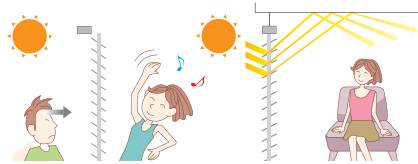

操作方法

●アルミブラインドを下降させる場合

- ①プルボールを持ち操作棒と反対側に向けて少し引き、その
まま昇降コードをゆるめていくと下降していきます。
- ②プルボールを手に持ったまま操作棒側に動かすと、止まり
ます。

●アルミブラインドを上昇させる場合

- ①プルボールを持ち昇降コードを真下に引くと上昇します。
- ②上昇させた位置で止める時は、プルボールを手に持った
まま操作棒側に動かすと止まります。

●ハネの角度を変えて採光の調節をする場合

操作棒を左に回すとハネが部屋側に下がり、右に回すと
ハネが窓側に下がります。

グリーン

ブラインドの特長

■ 光のコントロール

ブラインドの最大の特長はスラットが回転することです。カーテンのようなファブリックは、閉めるか開けるかの二者択一です。でもブラインドなら、スラットが回転することによって、日差しを取り入れたりシャットアウトしたり、また階上・階下からの視界を遮ったりできるのです。プライバシーを守りつつ、光をコントロールできる、それがブラインドの最大のメリットと言えるでしょう。

■ 省エネにも活躍

アルミブラインドのスラットは、光を反射して熱を室内に入れないという特長があります。そのため、夏の暑さ対策にもオススメです。

はずれて安全
セーフティホック付き

安全

セーフティホック付き

昇降コードが小さなお子様の首やベットに巻きつく可能性がある為、当製品にはセーフティホックを取り付けています。

アイボリー

カラーバリエーション