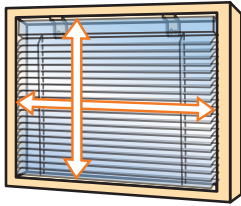

ALUMI BLIND

アルミブラインド カーリーノ25

窓から節電! 光と熱を調整し省エネ生活
イージーオーダーアルミブラインド

Fine utilities for lovely life with
natural, ecological, sensitive style.

※表示価格に消費税は含まれていません。

採寸方法

窓枠の内側に入れる場合

窓枠の内側を測ってください
幅・高さとも1cm差し引く

※製品寸法は最大で±0.5cm程度
製品高さ寸法は最大で+1.5cm、
-1cm程度の誤差が生じる場合
がありますのでご了承ください。

窓枠を隠す場合

窓枠の外側を測ってください

※窓を覆い隠したい場合はお好みに
合わせて採寸してください。

窓枠より大きめにする場合

窓枠の外側を測ってください

※製品サイズの幅は、窓枠より
大きめです。(お好みに合わせて)
※高さは取付位置から窓枠下側
約15cmか、床面まで測り、そ
こから2cm引いてください。

取付方法

■窓枠に取り付ける場合

①取付場所(木部)にブラケットを木ネジにて固定してください。

天井付

②右図のようにヘッドボックスをブラケットに取り付け、
ブラケットのレバーを矢印の方向へまわして、ブラ
インド本体を固定してください。

正面付

取付け上のご注意

※付属の木ネジは木部専用です。
木部以外には取り付けできません。
※下地の厚さは1cm以上必要です。
※火のそばでのご使用は大変危険で
すのでおやめください。
※屋外や浴室など、湿気が多い場所
でのご使用は避けてください。