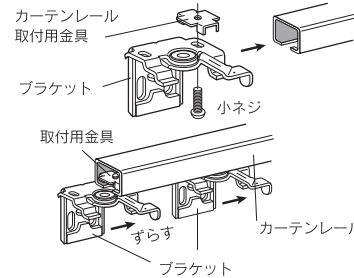

※製品寸法は最大で±0.5cm程度
製品高さ寸法は最大で+1.5cm、
-1cm程度の誤差が生じる場合
がありますのでご了承ください。

窓枠を隠す場合

窓枠の外側を測ってください

※窓を覆い隠したい場合はお好みに
合わせて採寸してください。

窓枠より大きめにする場合

窓枠の外側を測ってください

※製品サイズの幅は、窓枠より
大きめです。(お好みに合わせて)
※高さは取付位置から窓枠下側
約15cmか、床面まで測り、そ
こから2cm引いてください。

取付方法

■窓枠に取り付ける場合

①取付場所(木部)にブラケットを木ネジにて固定してください。

天井付

②右図のようにヘッドボックスをブラケットに取り付け、
ブラケットのレバーを矢印の方向へまわして、ブラ
インド本体を固定してください。

正面付

取付け上のご注意

※付属の木ネジは木部専用です。
木部以外には取り付けできません。
※下地の厚さは1cm以上必要です。
※火のそばでのご使用は大変危険で
すのでおやめください。
※屋外や浴室など、湿気が多い場所
でのご使用は避けてください。

ブラケット個数

製品幅 (W)	ブラケット個数
48~ 90 cm	2個
91~ 140 cm	3個
141~ 200 cm	4個

■カーテンレールに取り付ける場合

- ①まず、カーテンレールが、しっかり固定されているか確
認します。ブラインドの重量によっては、カーテンレ
ールでは強度不足の場合がありますので、ご注意ください。
- ②次にカーテンレール片方の、ストップを取りはずしラ
ンナーを抜き取ります。
- ③ブラケットのネジ穴の中心より小ネジを通して、取付
金具をゆるめにねじこみます。
- ④取付金具をカーテンレール内に入れて、取付位置まで
ずらしします。
- ⑤ネジをしっかりとめてから、ブラインド本体を取り付
けます。