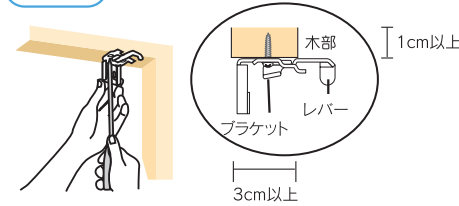

※製品寸法は最大で±0.5cm程度
製品高さ寸法は最大で+1.5cm、
-1cm程度の誤差が生じる場合
がありますのでご了承ください。

窓枠を隠す場合

窓枠の外側を測ってください

※窓を覆い隠したい場合はお好みに
合わせて採寸してください。

窓枠より大きめにする場合

窓枠の外側を測ってください

※製品サイズの幅は、窓枠より
大きめです。(お好みに合わせて)
※高さは取付位置から窓枠下側
約15cmか、床面まで測り、そ
こから2cm引いてください。

取付方法

■窓枠に取り付ける場合

①取付場所(木部)にブラケットを木ネジにて固定してください。

天井付

②右図のようにヘッドボックスをブラケットに取り付け、
ブラケットのレバーを矢印の方向へまわして、ブラ
インド本体を固定してください。

正面付

取付け上のご注意

※付属の木ネジは木部専用です。
木部以外には取り付けできません。
※下地の厚さは1cm以上必要です。
※火のそばでのご使用は大変危険で
すのでおやめください。
※屋外や浴室など、湿気が多い場所
でのご使用は避けてください。