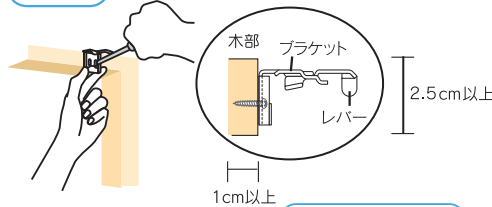

※製品寸法は最大で±0.5cm程度
製品高さ寸法は最大で+1.5cm、
-1cm程度の誤差が生じる場合
がありますのでご了承ください。

窓枠を隠す場合

窓枠の外側を測ってください

※窓を覆い隠したい場合はお好みに
合わせて採寸してください。

窓枠より大きめにする場合

窓枠の外側を測ってください

※製品サイズの幅は、窓枠より
大きめです。(お好みに合わせて)
※高さは取付位置から窓枠下側
約15cmか、床面まで測り、そ
こから2cm引いてください。

取付方法

■窓枠に取り付ける場合

①取付場所(木部)にブラケットを木ネジにて固定してください。

天井付

②右図のようにヘッドボックスをブラケットに取り付け、
ブラケットのレバーを矢印の方向へまわして、ブラ
インド本体を固定してください。

正面付

取付け上のご注意

※付属の木ネジは木部専用です。
木部以外には取り付けできません。
※下地の厚さは1cm以上必要です。
※火のそばでのご使用は大変危険で
すのでおやめください。
※屋外や浴室など、湿気が多い場所
でのご使用は避けてください。

ブラケット個数

製品幅 (W)	ブラケット個数
48~ 90 cm	2個
91~ 140 cm	3個
141~ 200 cm	4個

■カーテンレールに取り付ける場合

- ①まず、カーテンレールが、しっかり固定されているか確
認します。ブラインドの重量によっては、カーテンレ
ールでは強度不足の場合がありますので、ご注意ください。
- ②次にカーテンレール片方の、ストップを取りはずしラ
ンナーを抜き取ります。
- ③ブラケットのネジ穴の中心より小ネジを通して、取付
金具をゆるめにねじこみます。
- ④取付金具をカーテンレール内に入れて、取付位置まで
ずらしします。
- ⑤ネジをしっかりとめてから、ブラインド本体を取り付
けます。