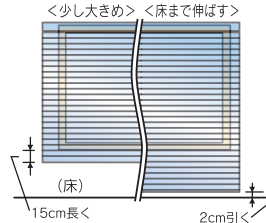

※製品寸法は最大で±0.5cm程度
製品高さ寸法は最大で+1.5cm、
-1cm程度の誤差が生じる場合
がありますのでご了承ください。

窓枠を隠す場合

窓枠の外側を測ってください

※窓を覆い隠したい場合はお好みに
合わせて採寸してください。

窓枠より大きめにする場合

窓枠の外側を測ってください

※製品サイズの幅は、窓枠より
大きめです。(お好みに合わせて)
※高さは取付位置から窓枠下側
約15cmか、床面まで測り、そ
こから2cm引いてください。

取付方法

■窓枠に取り付ける場合

①取付場所(木部)にブラケットを木ネジにて固定してください。

天井付

②右図のようにヘッドボックスをブラケットに取り付け、
ブラケットのレバーを矢印の方向へまわして、ブラ
インド本体を固定してください。

正面付

取付け上のご注意

※付属の木ネジは木部専用です。
木部以外には取り付けできません。
※下地の厚さは1cm以上必要です。
※火のそばでのご使用は大変危険で
すのでおやめください。
※屋外や浴室など、湿気が多い場所
でのご使用は避けてください。