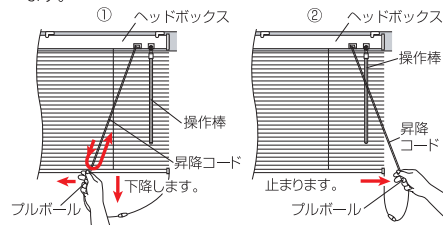

※製品寸法は最大で±0.5cm程度
製品高さ寸法は最大で+1.5cm、
-1cm程度の誤差が生じる場合
がありますのでご了承ください。

窓枠を隠す場合

窓枠の外側を測ってください

※窓を覆い隠したい場合はお好みに
合わせて採寸してください。

窓枠より大きめにする場合

窓枠の外側を測ってください

※製品サイズの幅は、窓枠より
大きめです。(お好みに合わせて)
※高さは取付位置から窓枠下側
約15cmか、床面まで測り、そ
こから2cm引いてください。

取付方法

■窓枠に取り付ける場合

①取付場所(木部)にブラケットを木ネジにて固定してください。

天井付

②右図のようにヘッドボックスをブラケットに取り付け、
ブラケットのレバーを矢印の方向へまわして、ブラ
インド本体を固定してください。

正面付

取付け上のご注意

※付属の木ネジは木部専用です。
木部以外には取り付けできません。
※下地の厚さは1cm以上必要です。
※火のそばでのご使用は大変危険で
すのでおやめください。
※屋外や浴室など、湿気が多い場所
でのご使用は避けてください。

ブラケット個数

製品幅 (W)	ブラケット個数
48~ 90 cm	2個
91~ 140 cm	3個
141~ 200 cm	4個

■カーテンレールに取り付ける場合

- ①まず、カーテンレールが、しっかり固定されているか確
認します。ブラインドの重量によっては、カーテンレ
ールでは強度不足の場合がありますので、ご注意ください。
- ②次にカーテンレール片方の、ストップを取りはずしラ
ンナーを抜き取ります。
- ③ブラケットのネジ穴の中心より小ネジを通して、取付
金具をゆるめにねじこみます。
- ④取付金具をカーテンレール内に入れて、取付位置まで
ずらしします。
- ⑤ネジをしっかりとめてから、ブラインド本体を取り付
けます。

操作方法

●アルミブラインドを下降させる場合

- ①プルボールを持ち操作棒と反対側に向けて少し引き、その
まま昇降コードをゆるめていくと下降していきます。
- ②プルボールを手に持ったまま操作棒側に動かすと、止まり
ます。

●アルミブラインドを上昇させる場合

- ①プルボールを持ち昇降コードを真下に引くと上昇します。
- ②上昇させた位置で止める時は、プルボールを手に持った
まま操作棒側に動かすと止まります。