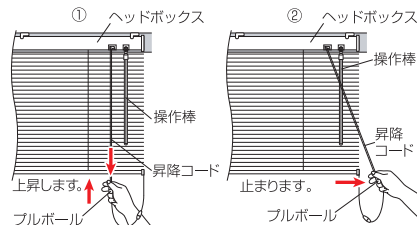

取付方法

■窓枠に取り付ける場合

①取付場所(木部)にブラケットを木ネジにて固定してください。

天井付

②右図のようにヘッドボックスをブラケットに取り付け、
ブラケットのレバーを矢印の方向へまわして、ブラ
インド本体を固定してください。

正面付

取付け上のご注意

※付属の木ネジは木部専用です。
木部以外には取り付けできません。
※下地の厚さは1cm以上必要です。
※火のそばでのご使用は大変危険で
すのでおやめください。
※屋外や浴室など、湿気が多い場所
でのご使用は避けてください。

ブラケット個数

製品幅 (W)	ブラケット個数
48~ 90 cm	2個
91~ 140 cm	3個
141~ 200 cm	4個

■カーテンレールに取り付ける場合

- ①まず、カーテンレールが、しっかり固定されているか確
認します。ブラインドの重量によっては、カーテンレ
ールでは強度不足の場合がありますので、ご注意ください。
- ②次にカーテンレール片方の、ストップを取りはずしラ
ンナーを抜き取ります。
- ③ブラケットのネジ穴の中心より小ネジを通して、取付
金具をゆるめにねじこみます。
- ④取付金具をカーテンレール内に入れて、取付位置まで
ずらしします。
- ⑤ネジをしっかりとめてから、ブラインド本体を取り付
けます。

操作方法

●アルミブラインドを下降させる場合

- ①プルボールを持ち操作棒と反対側に向けて少し引き、その
まま昇降コードをゆるめていくと下降していきます。
- ②プルボールを手に持ったまま操作棒側に動かすと、止まり
ます。

●アルミブラインドを上昇させる場合

- ①プルボールを持ち昇降コードを真下に引くと上昇します。
- ②上昇させた位置で止める時は、プルボールを手に持った
まま操作棒側に動かすと止まります。

●ハネの角度を変えて採光の調節をする場合

操作棒を左に回すとハネが部屋側に下がり、右に回すと
ハネが窓側に下がります。

グリーン

ブラインドの特長

■ 光のコントロール

ブラインドの最大の特長はスラットが回転することです。カーテンのようなファブリックは、閉めるか開けるかの二者択一です。でもブラインドなら、スラットが回転することによって、日差しを取り入れたりシャットアウトしたり、また階上・階下からの視界を遮ったりできるのです。プライバシーを守りつつ、光をコントロールできる、それがブラインドの最大のメリットと言えるでしょう。