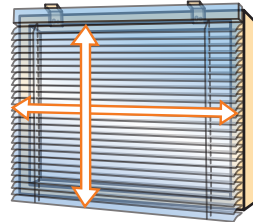

※製品寸法は最大で±0.5cm程度
製品高さ寸法は最大で+1.5cm、
-1cm程度の誤差が生じる場合
がありますのでご了承ください。

窓枠を隠す場合

窓枠の外側を測ってください

※窓を覆い隠したい場合はお好みに
合わせて採寸してください。

窓枠より大きめにする場合

窓枠の外側を測ってください

※製品サイズの幅は、窓枠より
大きめです。(お好みに合わせて)
※高さは取付位置から窓枠下側
約15cmか、床面まで測り、そ
こから2cm引いてください。

取付方法

■窓枠に取り付ける場合

①取付場所(木部)にブラケットを木ネジにて固定してください。

天井付

②右図のようにヘッドボックスをブラケットに取り付け、
ブラケットのレバーを矢印の方向へまわして、ブラ
インド本体を固定してください。

正面付

取付け上のご注意

※付属の木ネジは木部専用です。
木部以外には取り付けできません。
※下地の厚さは1cm以上必要です。
※火のそばでのご使用は大変危険で
すのでおやめください。
※屋外や浴室など、湿気が多い場所
でのご使用は避けてください。