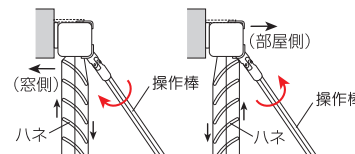

取付方法

■窓枠に取り付ける場合

①取付場所(木部)にブラケットを木ネジにて固定してください。

天井付

②右図のようにヘッドボックスをブラケットに取り付け、
ブラケットのレバーを矢印の方向へまわして、ブラ
インド本体を固定してください。

正面付

取付け上のご注意

※付属の木ネジは木部専用です。
木部以外には取り付けできません。
※下地の厚さは1cm以上必要です。
※火のそばでのご使用は大変危険で
すのでおやめください。
※屋外や浴室など、湿気が多い場所
でのご使用は避けてください。

ブラケット個数

製品幅 (W)	ブラケット個数
48~ 90 cm	2個
91~ 140 cm	3個
141~ 200 cm	4個

■カーテンレールに取り付ける場合

- ①まず、カーテンレールが、しっかり固定されているか確
認します。ブラインドの重量によっては、カーテンレ
ールでは強度不足の場合がありますので、ご注意ください。
- ②次にカーテンレール片方の、ストップを取りはずしラ
ンナーを抜き取ります。
- ③ブラケットのネジ穴の中心より小ネジを通して、取付
金具をゆるめにねじこみます。
- ④取付金具をカーテンレール内に入れて、取付位置まで
ずらしします。
- ⑤ネジをしっかりとめてから、ブラインド本体を取り付
けます。

操作方法

●アルミブラインドを下降させる場合

- ①プルボールを持ち操作棒と反対側に向けて少し引き、その
まま昇降コードをゆるめていくと下降していきます。
- ②プルボールを手に持ったまま操作棒側に動かすと、止まり
ます。

●アルミブラインドを上昇させる場合

- ①プルボールを持ち昇降コードを真下に引くと上昇します。
- ②上昇させた位置で止める時は、プルボールを手に持った
まま操作棒側に動かすと止まります。

●ハネの角度を変えて採光の調節をする場合

操作棒を左に回すとハネが部屋側に下がり、右に回すと
ハネが窓側に下がります。

グリーン

ブラインドの特長

■ 光のコントロール

ブラインドの最大の特長はスラットが回転することです。カーテンのようなファブリックは、閉めるか開けるかの二者択一です。でもブラインドなら、スラットが回転することによって、日差しを取り入れたりシャットアウトしたり、また階上・階下からの視界を遮ったりできるのです。プライバシーを守りつつ、光をコントロールできる、それがブラインドの最大のメリットと言えるでしょう。