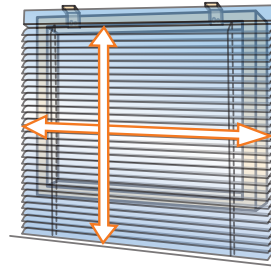

※製品寸法は最大で±0.5cm程度
製品高さ寸法は最大で+1.5cm、
-1cm程度の誤差が生じる場合
がありますのでご了承ください。

窓枠を隠す場合

窓枠の外側を測ってください

※窓を覆い隠したい場合はお好みに
合わせて採寸してください。

窓枠より大きめにする場合

窓枠の外側を測ってください

※製品サイズの幅は、窓枠より
大きめです。(お好みに合わせて)
※高さは取付位置から窓枠下側
約15cmか、床面まで測り、そ
こから2cm引いてください。

取付方法

■窓枠に取り付ける場合

①取付場所(木部)にブラケットを木ネジにて固定してください。

天井付

②右図のようにヘッドボックスをブラケットに取り付け、
ブラケットのレバーを矢印の方向へまわして、ブラ
インド本体を固定してください。

正面付

取付け上のご注意

※付属の木ネジは木部専用です。
木部以外には取り付けできません。
※下地の厚さは1cm以上必要です。
※火のそばでのご使用は大変危険で
すのでおやめください。
※屋外や浴室など、湿気が多い場所
でのご使用は避けてください。