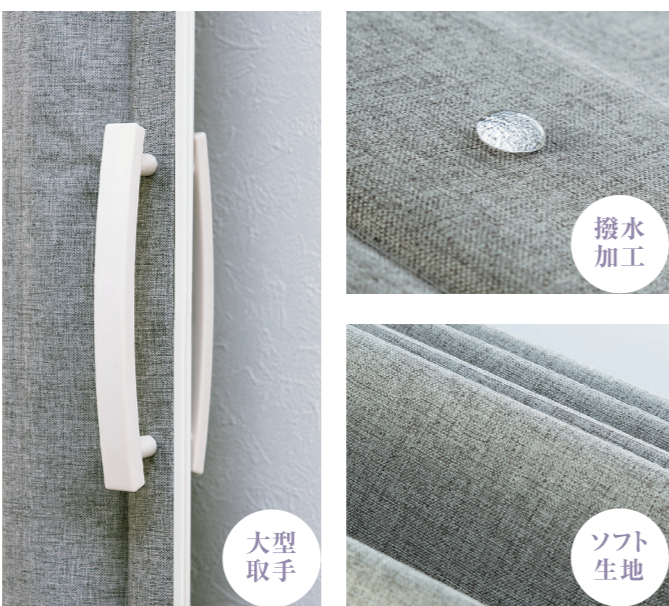

- ①レール中央付近を木ネジで仮止めします。
- ②レールを回転させて木ネジで固定します。

※詳しくは取扱説明書をお読みください。

(消費税抜き/単位:円)

柄名	クロスベージュ		クロスグレイ	
(約)幅×高さ(cm)	製品番号	JANコード	製品番号	JANコード
100×174	L5633	4903220956330	L5630	4903220956309

【特長】

撥水加工

大型取手

ソフト生地