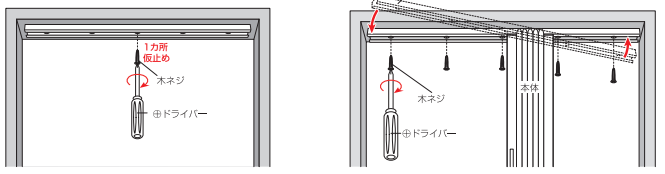

■ アコーデオンドア SJ-1 プラスチックレール

握りやすく使いやすい  
大型取手の  
アコーデオンドア

●プラスチックレール  
なのでレールはお好みの  
長さにカット出来ます  
※この商品には金ノコは入って  
おりません。

●取付方法  
①レール中央付近を木ネジで仮止めします。 ②レールを回転させて木ネジで固定します。

(消費税抜き/単位:円)				
柄名	メルフィ		キャッスル	
(約)幅×高さ(cm)	製品番号	JANコード	製品番号	JANコード
100×174	L4250	4903220942500	L4251	4903220942517

■ アコーデオンドア SJ-2 プラスチックレール

丈詰めできる  
開閉が静かでスムーズな  
アコーデオンドア

イージー  
オーダー  
可能商品

●プラスチックレール  
なのでレールはお好みの  
長さにカット出来ます  
**金ノコ入り**

●取付方法 ※この商品には金ノコは入っておりません。  
①レール中央付近を木ネジで仮止めします。 ②レールを回転させて木ネジで固定します。

(消費税抜き/単位:円)				
柄名	ファンデ		アクアライン	
(約)幅×高さ(cm)	製品番号	JANコード	製品番号	JANコード
100×174	L5600	4903220956002	L5627	4903220956279
150×174	L5601	4903220956019	L5628	4903220956286
200×174	L5602	4903220956026	L5629	4903220956293
100×180	L5603	4903220956033		
150×180	L5604	4903220956040		
200×180	L5605	4903220956057		
100×190	L5606	4903220956064		
150×190	L5607	4903220956071		
200×190	L5608	4903220956088		
100×200	L5609	4903220956095		
150×200	L5610	4903220956101		
200×200	L5611	4903220956118		
100×220	L5612	4903220956125		
150×220	L5613	4903220956132		
200×220	L5614	4903220956149		