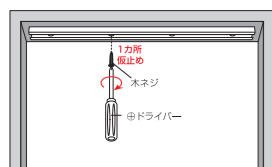

●取付方法

- ①レール中央付近を木ネジで仮止めします。
- ②レールを回転させて木ネジで固定します。

※詳しくは取扱説明書をお読みください。

(消費税抜き/単位:円)

柄名	クロスベージュ		クロスグレイ	
(約)幅×高さ(cm)	製品番号	JANコード	製品番号	JANコード
100×174	L5633	4903220956330	L5630	4903220956309

【特長】