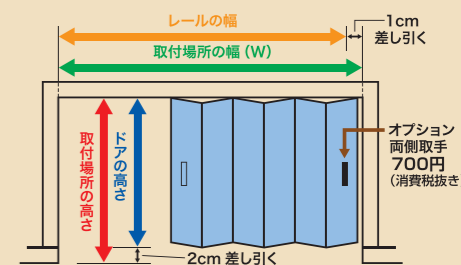

■木目調アコーデオンドア

(消費税抜き/単位:円)

高さ	幅	100cm プラスチックレール <small>レールを必要サイズに1cm単位でカットします。</small>	150cm プラスチックレール <small>レールを必要サイズに1cm単位でカットします。</small>	200cm スチール製伸縮レール <small>(160~200cmまで伸縮)</small>
170 ~ 190cm		15,100	19,400	25,200
191 ~ 210cm		17,300	23,300	27,400
211 ~ 230cm		18,700	24,500	30,200

■ファブリックドアSV-2

(消費税抜き/単位:円)

高さ	幅	100cm プラスチックレール <small>レールを必要サイズに1cm単位でカットします。</small>	150cm プラスチックレール <small>レールを必要サイズに1cm単位でカットします。</small>
170 ~ 180cm		17,300	21,900
181 ~ 200cm		19,600	23,000
201 ~ 220cm		20,700	24,200
221 ~ 240cm		21,900	25,300

(片開き価格です。両開きにする場合は、片開き2台分としてみて下さい。)

※表示価格には、取付工事費及び消費税は含まれておりません。

【サイズの測り方】

- ・取付場所(木部)の高さを測ってください。取付場所の高さから2cm差し引いた高さがドアの高さとなります。
- ・取付場所(木部)の幅を測ってください。取付場所の幅から1cm差し引いた幅がレールの幅となります。
- ・レールの長さは、製品幅以下1cm単位でカットできます。ただし、木目調アコーデオンドアの製品幅200cmはスチール製伸縮レールになります。(160cm~200cmまで伸縮)