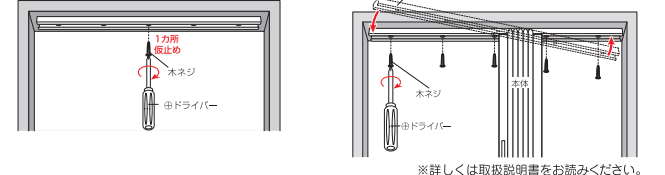

■ 木目調アコーデオンドア プラスチックレール

美しい木目調が、押入れ、  
ふすま代わりなどにも最適

イージー  
オーダー  
可能商品

●間口に合わせて高さを調整  
**約4.5cmの丈詰めが可能**です。

●取付方法 ※この商品には金ノコは入っておりません。  
①レール中央付近を木ネジで仮止めします。 ②レールを回転させて木ネジで固定します。

(消費税抜き/単位:円)					
柄名	ホワイトウッド		ミディアムウッド		ブラウンウッド
(約)幅×高さ(cm)	製品番号	JANコード	製品番号	JANコード	製品番号
100 x 174	L5560	4903220955609	L5563	4903220955630	L5566
150 x 174	L5561	4903220955616	L5564	4903220955647	L5567
200 x 174	L5562	4903220955623	L5565	4903220955654	L5568