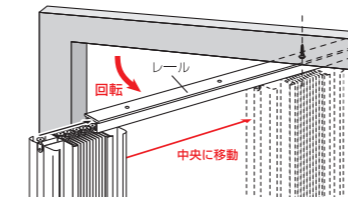

やわらかい光を取り込む  
プリーツドア

①新しい感覚のソフトな  
アコーデオンドア

②開くと約11cmの  
コンパクトな状態

③右にも左にも自由に開け  
られる便利な使い心地

ベージュ

●取付方法 ※この商品には金ノコは入っておりません。

- ①レールを固定し、本体を差し込みます。

- ②木ネジでレールを固定して、完成。