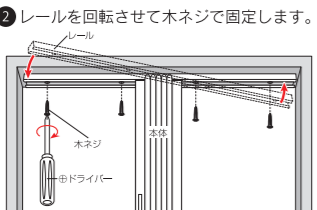

イー  
ジー  
オー  
ダー  
可能商品

大型取手採用

握りやすく  
使いやすい大きさ

クロスグレイ

クロスベージュ

●プラスチックレール  
なのでレールはお好みの  
長さにカット出来ます

※この商品には金ノコは入って  
おりません。

●取付方法

- ①レール中央付近を木ネジで仮止めします。
- ②レールを回転させて木ネジで固定します。

※詳しくは取扱説明書をお読みください。

(消費税抜き/単位:円)

柄名	クロスベージュ		クロスグレイ	
(約)幅×高さ(cm)	製品番号	JANコード	製品番号	JANコード
100×174	L5633	4903220956330	L5630	4903220956309

【特長】

撥水加工

大型取手

ソフト生地