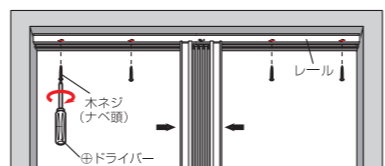

※詳しくは取扱説明書をお読みください。

アイボリー

ベージュ

ブラウン

(消費税抜き/単位:円)

柄名	アイボリー		ベージュ		ブラウン	
(約)幅×高さ(cm)	製品番号	JANコード	製品番号	JANコード	製品番号	JANコード
100 x 174	L8704	4903220987044	L8702	4903220987020	L8703	4903220987037

【イー  
ジー  
オー  
ダー  
価格表】