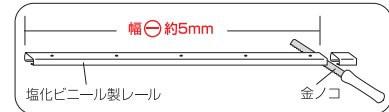

イージー
オーダー
可能商品

●プラスチックレール
なのでレールはお好みの
長さにカット出来ます
金ノコ入り

●取付方法 ※この商品には金ノコは入っておりません。
①レール中央付近を木ネジで仮止めします。 ②レールを回転させて木ネジで固定します。