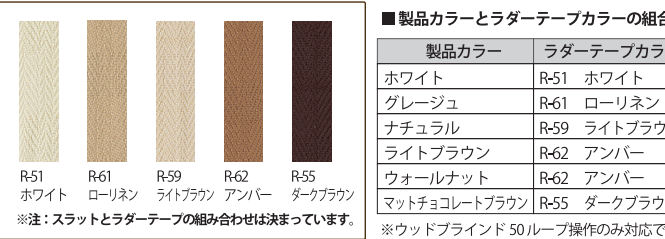

WOOD BLIND

アルテリア ウッドブラインド

天然木の持つナチュラルな温かい雰囲気
快適な空間を演出する木製ブラインド

Fine utilities for lovely life with
natural, ecological, sensitive style.

スラットカラー ※印刷のため実物の色と多少異なります。

ラダーテープ

オプション

■ バランス [前飾り] 価格表 (オプション)

バランスはヘッドボックスの前に取付けて、木製ブラインドをより自然な感じにします。スラットと同じ木材でできています。 ※注：ポール操作のみ対応可

■ バランス価格表 (単位:円)			
幅(cm)	33~100	101~150	151~200
価格	1,440 (4,800)	1,800 (6,000)	2160 (7,200)

※()は製品と別途発注の場合、もしくはサイズ指定がある場合の価格です。 ※製品と同時発注でご指定がない場合、バランス幅は製品と同じになります。