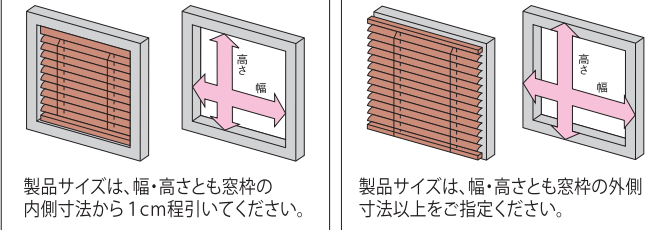

[ポール操作] 小窓におすすめ。

■ 特長
スラットの開閉は、ポールで操作。スラットの上げ下げはコードで操作。比較的小さいサイズの窓に向いています。

■ 製作可能寸法
製品幅: 33cm~200cm
製品高さ: 30cm~230cm
最大面積: 2.0㎡

チルトポール長さ

製品高さ(cm)	製品幅(cm)	33~64	65~200
30~68		30cm	
69~108		50cm	
109~183		50cm	70cm
184~230		70cm	

昇降コード長さ(タッセル位置)

製品高さ(cm)	昇降コード長さ
30~68	30cm
69~108	54cm
109~138	69cm
139~183	92cm
184~230	115cm

※チルトポールの長さは、30cm・50cm・70cm・100cmからご指定も可能です。

※コードの長さは、ご指定頂けます。

採寸方法

窓枠内に取付ける場合(天井付け) 窓枠を覆う場合(正面付け)

製品サイズは、幅・高さとも窓枠の内側寸法から1cm程引いてください。

カーテンボックス(ブラインドボックス)に取付ける場合

製品の高さ寸法は、カーテンボックス(ブラインドボックス)の内側上部から測ってください。ブラインドボックスをお作りになる場合は、下記の点にご留意ください。 [ボックスの幅] ポール操作の場合は70mm以上、ループ操作の場合は120mm以上 [ボックスの深さ] ブラインドのたたみ込み寸法より多少余裕を持たせてください。たたみ込み寸法は、「たたみ込み寸法計算式」より算出してください。