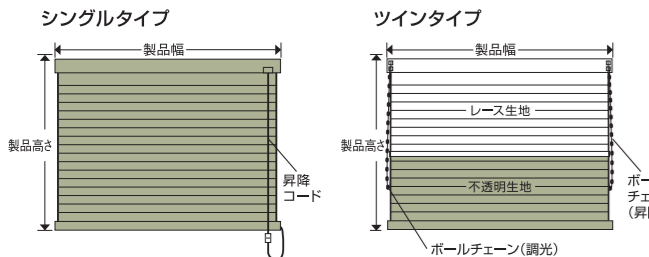

遮光タイプを使用

熱

熱

(ユニチカゲームテック調べ)

※データは効果を保証するものではありません。

ハニカムブラインドご注文書

製品番号	製品タイプ	不透明生地の配置 ※1	製品サイズ(幅×高さ)
	(例)シングルタイプ	上・下	80 cm × 120 cm
		上・下	cm × cm
		上・下	cm × cm

カラーNo.	カラー名	操作位置 ※2	台数
S102	ライトブラウン	左・右	2 台
		左・右	台
		左・右	台