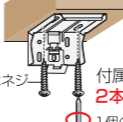

正面付

付属の木ネジを2本使用します

天井付

付属の木ネジを1本使用します

②取付位置に固定されたブラケットに本体のスクリーンを閉じた状態のまま、左右のヘッドボックス部分をはめ込んで本体を取り付けてください(正面付同様)

シングルタイプはカーテンレールにも取付可能!!

窓枠や壁に穴を空けずに取付ができます

ツインタイプ

●木部に取付ける場合

①取付位置を決め、取付位置に付属の木ネジでブラケットを取り付けてください。

正面付

付属の木ネジを2本使用します

天井付

付属の木ネジを2本使用します

②取付位置に固定されたブラケットに、本体のスクリーンを閉じた状態のまま、ヘッド部分をはめ込んで本体を取り付けてください(正面付同様)

■取り付け上の注意

※この製品は木部取付専用です。取付部が木部(板厚10mm以上)であることをご確認ください。

※付属の木ネジは木部専用です。木部以外には取り付けできません。※この製品は木ネジを使用し取り付けますので、取付場所が木部(板厚10mm以上)であることをご確認ください。正面付か天井付のどちらかで取付けてください。

■ 操作方法

ハニカムブラインドを初めて使用する時は、スクリーンを下まで降ろしてください。24時間後に実際の商品の高さになります