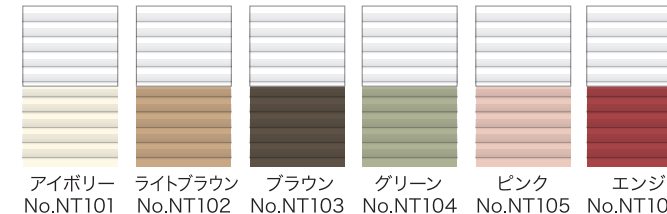

※サイズは幅・高さ共1cm単位でオーダーできます。
※表示価格には、取付工事費及び消費税は含まれておりません。

製品番号: L6329

ツインタイプ

レース生地と不透明生地を併せ持つツインタイプは、光量や視線の調節が自由自在。

■レース×プレーン(無地)タイプ

光や風を取り入れるレース生地と視線を遮る不透明生地の組み合わせ。

○カラーバリエーション

※生地の配置についてご指示の無い場合は、不透明生地が下に配置されます。

■材質：レース生地 ポリエステル
プレーン(無地)生地 ポリエステル不織布

○オーダーサイズ価格表 レース×プレーン(無地)タイプ (消費税抜き/単位:円)

高さ	幅	60~90cm	91~120cm	121~150cm	151~180cm	181~210cm
20~90cm		52,900	67,200	77,700	88,900	100,300
91~120cm		56,600	71,400	83,600	96,000	109,000
121~150cm		60,300	75,700	89,400	103,200	117,800
151~180cm		64,100	79,900	95,200	110,300	126,400
181~210cm		67,700	84,100	101,100	117,400	135,100
211~240cm		71,400	88,300	106,800	124,500	143,900