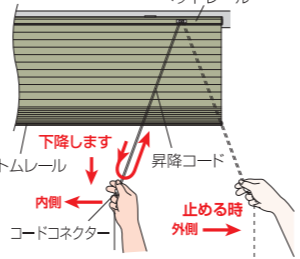

●木部に取付ける場合

①取付位置を決め、取付位置に付属の木ネジでブラケットを取り付けてください。

正面付

付属の木ネジを2本使用します

天井付

付属の木ネジを2本使用します

②取付位置に固定されたブラケットに、本体のスクリーンを閉じた状態のまま、ヘッド部分をはめ込んで本体を取り付けてください(正面付同様)

■取り付け上の注意

※この製品は木部取付専用です。取付部が木部(板厚10mm以上)であることをご確認ください。

※付属の木ネジは木部専用です。木部以外には取り付けできません。※この製品は木ネジを使用し取り付けますので、取付場所が木部(板厚10mm以上)であることをご確認ください。正面付か天井付のどちらかで取付けてください。

■ 操作方法

ハニカムブラインドを初めて使用する時は、スクリーンを下まで降ろしてください。24時間後に実際の商品の高さになります

シングルタイプ

上昇させる場合

コードコネクターを持ち、昇降コードを真下に引くと上昇します。

下降させる場合

コードコネクターを持ち、内側に動かして少し引き、そのまま昇降コードをゆるめて(上げて)いくと下降していきます。

シングルタイプは

はずれて安全 セーフティホック付き

安全