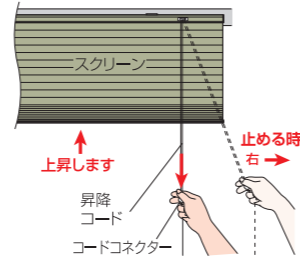

●木部に取付ける場合

①取付位置を決め、取付位置に付属の木ネジでブラケットを取り付けてください。

正面付

付属の木ネジを2本使用します

天井付

付属の木ネジを2本使用します

②取付位置に固定されたブラケットに、本体のスクリーンを閉じた状態のまま、ヘッド部分をはめ込んで本体を取り付けてください(正面付同様)

■取り付け上の注意

※この製品は木部取付専用です。取付部が木部(板厚10mm以上)であることをご確認ください。

※付属の木ネジは木部専用です。木部以外には取り付けできません。※この製品は木ネジを使用し取り付けますので、取付場所が木部(板厚10mm以上)であることをご確認ください。正面付か天井付のどちらかで取付けてください。

■ 操作方法

ハニカムブラインドを初めて使用する時は、スクリーンを下まで降ろしてください。24時間後に実際の商品の高さになります

シングルタイプ

上昇させる場合

コードコネクターを持ち、昇降コードを真下に引くと上昇します。

下降させる場合

コードコネクターを持ち、内側に動かして少し引き、そのまま昇降コードをゆるめて(上げて)いくと下降していきます。

シングルタイプは

はずれて安全 セーフティホック付き

安全