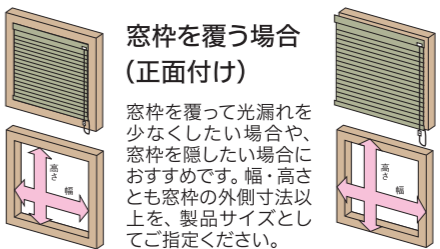

HONEYCOMB BLIND

ハニカム ブラインド

ハニカム構造がおりなす空気層が夏も冬もお部屋を快適に保ちます。断熱・保温効果で省エネに繋がります。

Fine utilities for lovely life with natural, ecological, sensitive style.

※表示価格に消費税は含まれていません。

■ 採寸方法

窓枠内に取付ける場合(天井付け)

窓枠の中にスッキリ納めたい場合におすすめです。製品サイズは、幅・高さとも窓枠の内側寸法から1cm程度引いてください。

窓枠を覆う場合(正面付け)

窓枠を覆って光漏れを少なくしたい場合や、窓枠を隠したい場合におすすめです。幅・高さとも窓枠の外側寸法以上を、製品サイズとしてご指定ください。

不透明生地の配置(ツインタイプ)

不透明生地が下の場合

不透明生地が上の場合

ボールチェーンの長さ(ツインタイプ)

ボールチェーンの長さは、製品の高さによって決まります

製品高さ	ボールチェーンの長さ
~60cm	約 40 cm
61~100cm	約 60 cm
101~145cm	約 91 cm
146~185cm	約 122cm
186~215cm	約 152cm
216~240cm	約 183cm