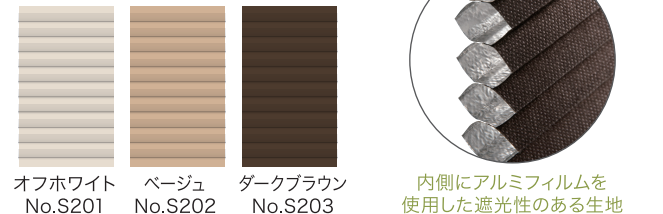

生地風の楽しめるすっきりとしたフォルムのシングルタイプ。様々なシーンでお使い頂けます。

■プレーン(無地)タイプ

ソフトな風合いの不織布を採用。やわらかな光が差し込みます。

○カラーバリエーション

アイボリー、ブラウン、グリーンについてはサイズが合えばお得な規格サイズもございます。

■材質：ポリエステル不織布

○オーダーサイズ価格表 プレーン(無地)タイプ (消費税抜き/単位:円)

高さ	幅	15~30cm	31~60cm	61~90cm	91~120cm	121~150cm	151~180cm	181~210cm
10~90cm		11,400	14,400	18,200	23,900	27,400	32,500	37,600
91~120cm		12,200	15,300	19,400	25,300	29,700	34,600	40,500
121~150cm		13,000	16,400	21,000	26,700	31,700	36,800	43,400
151~180cm		13,800	17,500	22,300	28,200	33,800	39,100	46,300
181~210cm		14,400	18,400	23,900	29,700	36,200	41,300	49,100
211~240cm		15,200	19,400	25,300	31,100	38,400	43,400	52,000

※サイズは幅・高さ共1cm単位でオーダーできます。
※表示価格には、取付工事費及び消費税は含まれておりません。

製品番号: L6328

■遮光タイプ

遮光率1級

遮光性と断熱・保温効果を兼ね備えた生地が季節を問わずお部屋を快適に。

○カラーバリエーション

■材質：表地 ポリエステル不織布
内側 アルミフィルム

○オーダーサイズ価格表 遮光タイプ (消費税抜き/単位:円)