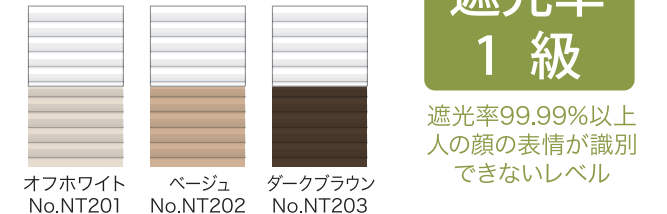

○カラーバリエーション