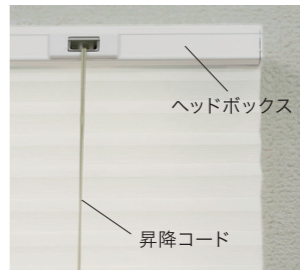

窓枠を覆う場合(正面付け)

窓枠を覆って光漏れを少なくしたい場合や、窓枠を隠したい場合におすすめです。幅・高さとも窓枠の外側寸法以上を、製品サイズとしてご指定ください。

不透明生地の配置(ツインタイプ)

不透明生地が下の場合

不透明生地が上の場合

ボールチェーンの長さ(ツインタイプ)

ボールチェーンの長さは、製品の高さによって決まります

製品高さ	ボールチェーンの長さ
~60cm	約 40 cm
61~100cm	約 60 cm
101~145cm	約 91 cm
146~185cm	約 122cm
186~215cm	約 152cm
216~240cm	約 183cm

注) ヘッドボックス及びコードはシングルタイプとツインタイプで異なります。

●シングルタイプ

●ツインタイプ

■ 取付方法

取付作業は安全のため、2人以上で行ってください

シングルタイプ

●木部に取付ける場合

①取付位置を決め、取付位置に付属の木ネジでブラケットを取り付けてください。

正面付

付属の木ネジを2本使用します

天井付

付属の木ネジを1本使用します

②取付位置に固定されたブラケットに本体のスクリーンを閉じた状態のまま、左右のヘッドボックス部分をはめ込んで本体を取り付けてください(正面付同様)

シングルタイプはカーテンレールにも取付可能!!

窓枠や壁に穴を空けずに取付ができます

ツインタイプ