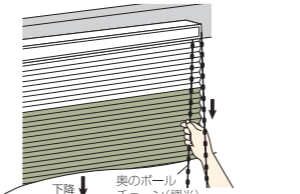

昇降コードが小さなお子様の首やペットに巻きつく可能性がある為、当製品にはセーフティホックを取り付けています。

ツインタイプ (調光操作)

※下図は操作位置を「左」で選択した場合の説明です。

レース生地を上昇させる場合

手前のボールチェーン(調光)を持って引き下げれば、レース生地が上昇します。

レース生地を下降させる場合

奥のボールチェーン(調光)を持って引き下げれば、レース生地が下降します。

ツインタイプは