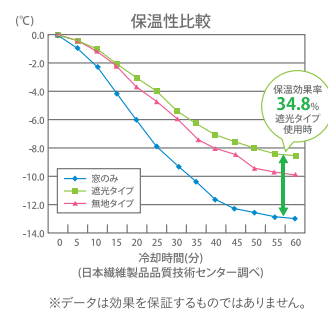

ハニカム構造とは

ハニカム構造で 断熱・保温

ハニカム構造の中に空気がとどまることで、逃げる暖気や入ってくる熱気を抑え、断熱効果を得られます。

夏は断熱

外からの熱を遮り、室内への熱の流入を防ぐので効率よくエアコンを使用できます。

冬は保温

室内の熱の流出を防ぎ、暖かさを外に逃しません。

シングルタイプ

生地風の楽しめるすっきりとしたフォルムのシングルタイプ。様々なシーンでお使い頂けます。

■プレーン(無地)タイプ

ソフトな風合いの不織布を採用。やわらかな光が差し込みます。

○カラーバリエーション

アイボリー、ブラウン、グリーンについてはサイズが合えばお得な規格サイズもございます。

■材質：ポリエステル不織布

○オーダーサイズ価格表 プレーン(無地)タイプ (消費税抜き/単位:円)

高さ	幅	15~30cm	31~60cm	61~90cm	91~120cm	121~150cm	151~180cm	181~210cm
10~90cm		11,400	14,400	18,200	23,900	27,400	32,500	37,600
91~120cm		12,200	15,300	19,400	25,300	29,700	34,600	40,500
121~150cm		13,000	16,400	21,000	26,700	31,700	36,800	43,400
151~180cm		13,800	17,500	22,300	28,200	33,800	39,100	46,300
181~210cm		14,400	18,400	23,900	29,700	36,200	41,300	49,100
211~240cm		15,200	19,400	25,300	31,100	38,400	43,400	52,000