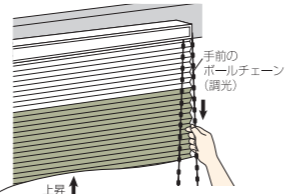

ツインタイプ (調光操作)

※下図は操作位置を「左」で選択した場合の説明です。

レース生地を上昇させる場合

手前のボールチェーン(調光)を持って引き下げれば、レース生地が上昇します。

レース生地を下降させる場合