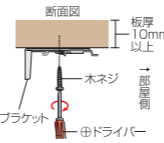

●木部に取付ける場合

①取付位置を決め、取付位置に付属の木ネジでブラケットを取り付けてください。

正面付

付属の木ネジを2本使用します

天井付

付属の木ネジを2本使用します

②取付位置に固定されたブラケットに、本体のスクリーンを閉じた状態のまま、ヘッド部分をはめ込んで本体を取り付けてください(正面付同様)

■取り付け上の注意

※この製品は木部取付専用です。取付部が木部(板厚10mm以上)であることをご確認ください。

※付属の木ネジは木部専用です。木部以外には取り付けできません。※この製品は木ネジを使用し取り付けますので、取付場所が木部(板厚10mm以上)であることをご確認ください。正面付か天井付のどちらかで取付けてください。

■ 操作方法

ハニカムブラインドを初めて使用する時は、スクリーンを下まで降ろしてください。24時間後に実際の商品の高さになります