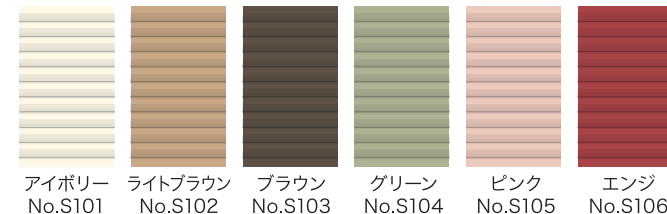

生地風の楽しめるすっきりとしたフォルムのシングルタイプ。様々なシーンでお使い頂けます。

■プレーン(無地)タイプ

ソフトな風合いの不織布を採用。やわらかな光が差し込みます。

○カラーバリエーション

アイボリー、ブラウン、グリーンについてはサイズが合えばお得な規格サイズもございます。

■材質：ポリエステル不織布

○オーダーサイズ価格表 プレーン(無地)タイプ (消費税抜き/単位:円)

高さ	幅	15~30cm	31~60cm	61~90cm	91~120cm	121~150cm	151~180cm	181~210cm
10~90cm		11,400	14,400	18,200	23,900	27,400	32,500	37,600
91~120cm		12,200	15,300	19,400	25,300	29,700	34,600	40,500
121~150cm		13,000	16,400	21,000	26,700	31,700	36,800	43,400
151~180cm		13,800	17,500	22,300	28,200	33,800	39,100	46,300
181~210cm		14,400	18,400	23,900	29,700	36,200	41,300	49,100
211~240cm		15,200	19,400	25,300	31,100	38,400	43,400	52,000