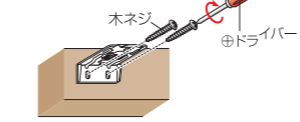

注) ヘッドボックス及びコードはシングルタイプとツインタイプで異なります。

●シングルタイプ

●ツインタイプ

■ 取付方法

取付作業は安全のため、2人以上で行ってください

シングルタイプ

●木部に取付ける場合

①取付位置を決め、取付位置に付属の木ネジでブラケットを取り付けてください。

正面付

付属の木ネジを2本使用します

天井付

付属の木ネジを1本使用します

②取付位置に固定されたブラケットに本体のスクリーンを閉じた状態のまま、左右のヘッドボックス部分をはめ込んで本体を取り付けてください(正面付同様)

シングルタイプはカーテンレールにも取付可能!!

窓枠や壁に穴を空けずに取付ができます

ツインタイプ

●木部に取付ける場合

①取付位置を決め、取付位置に付属の木ネジでブラケットを取り付けてください。

正面付

付属の木ネジを2本使用します

天井付

付属の木ネジを2本使用します

②取付位置に固定されたブラケットに、本体のスクリーンを閉じた状態のまま、ヘッド部分をはめ込んで本体を取り付けてください(正面付同様)

■取り付け上の注意