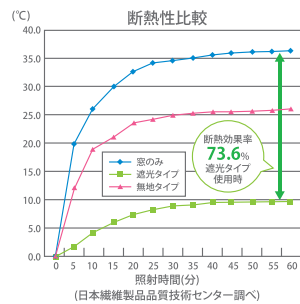

ハニカム構造とは

ハニカム構造で 断熱・保温

ハニカム構造の中に空気がとどまることで、逃げる暖気や入ってくる熱気を抑え、断熱効果を得られます。

夏は断熱

外からの熱を遮り、室内への熱の流入を防ぐので効率よくエアコンを使用できます。

冬は保温

室内の熱の流出を防ぎ、暖かさを外に逃しません。

シングルタイプ

生地風の楽しめるすっきりとしたフォルムのシングルタイプ。様々なシーンでお使い頂けます。

■プレーン(無地)タイプ

ソフトな風合いの不織布を採用。やわらかな光が差し込みます。

○カラーバリエーション

アイボリー、ブラウン、グリーンについてはサイズが合えばお得な規格サイズもございます。

■材質：ポリエステル不織布

○オーダーサイズ価格表 プレーン(無地)タイプ (消費税抜き/単位:円)

高さ	幅	15~30cm	31~60cm	61~90cm	91~120cm	121~150cm	151~180cm	181~210cm
10~90cm		11,400	14,400	18,200	23,900	27,400	32,500	37,600
91~120cm		12,200	15,300	19,400	25,300	29,700	34,600	40,500
121~150cm		13,000	16,400	21,000	26,700	31,700	36,800	43,400
151~180cm		13,800	17,500	22,300	28,200	33,800	39,100	46,300
181~210cm		14,400	18,400	23,900	29,700	36,200	41,300	49,100
211~240cm		15,200	19,400	25,300	31,100	38,400	43,400	52,000