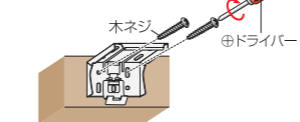

注) ヘッドボックス及びコードはシングルタイプとツインタイプで異なります。

●シングルタイプ

●ツインタイプ

■ 取付方法

取付作業は安全のため、2人以上で行ってください

シングルタイプ

●木部に取付ける場合

①取付位置を決め、取付位置に付属の木ネジでブラケットを取り付けてください。

正面付

付属の木ネジを2本使用します

天井付

付属の木ネジを1本使用します

②取付位置に固定されたブラケットに本体のスクリーンを閉じた状態のまま、左右のヘッドボックス部分をはめ込んで本体を取り付けてください(正面付同様)

シングルタイプはカーテンレールにも取付可能!!

窓枠や壁に穴を空けずに取付ができます

ツインタイプ

●木部に取付ける場合

①取付位置を決め、取付位置に付属の木ネジでブラケットを取り付けてください。

正面付

付属の木ネジを2本使用します

天井付

付属の木ネジを2本使用します

②取付位置に固定されたブラケットに、本体のスクリーンを閉じた状態のまま、ヘッド部分をはめ込んで本体を取り付けてください(正面付同様)

■取り付け上の注意