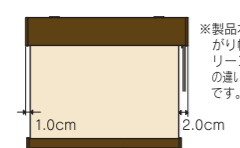

## ■寸法の測り方

※本製品は木部取付専用です、カーテンレールには取り付けできません。

●窓枠の内側に取り付ける場合

幅・高さとも窓枠の内側寸法より1cm程度差し引いてください。

●窓枠サイズでぴったり取り付ける場合

幅・高さとも窓枠の外側寸法と同寸法にしてください。

●窓枠よりも大きく床面までのばす場合

幅は窓枠より大きめに、高さは取付位置から床面までの寸法です。

## ■サイズ

●ブラケット寸法

●側面図(ブラケット含む)

●生地とヘッドレールの差

※製品本体仕上がり幅とスクリーン生地幅の差は約3cmです。

## ■ロールスクリーン エクシヴ オーダー ご注文書

(例) 幅100cm、高さ120cm、オフホワイト、パーツカラーオフホワイトの右操作を1台お買い求めになる場合

製品番号	製品サイズ(cm)		カラー	
	幅	高さ	スクリーン	パーツ
L3601	100	120	No. EX-101	オフホワイト

ループコードの長さ	操作位置	台数
cm	製品の <b>右側</b> ・左側	1 台
cm	製品の 右側・左側	台
cm	製品の 右側・左側	台