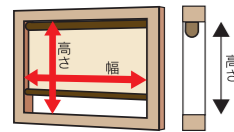

### 選べるパーツ色

スクリーン(生地)とパーツ(ヘッドレール、ボトムパイプ等)が、組み合わせ自由によります。

オフホワイト

ブラウン

## ■寸法の測り方

※本製品は木部取付専用です、カーテンレールには取り付けできません。

●窓枠の内側に取り付ける場合

幅・高さとも窓枠の内側寸法より1cm程度差し引いてください。

●窓枠サイズでぴったり取り付ける場合

幅・高さとも窓枠の外側寸法と同寸法にしてください。

●窓枠よりも大きく床面までのばす場合

幅は窓枠より大きめに、高さは取付位置から床面までの寸法です。