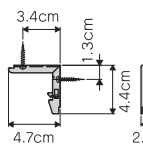

■サイズ

●ブラケット寸法

●側面図(ブラケット含む)