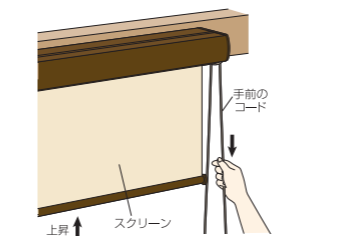

ROLL SCREEN

カバー付ロールスクリーン エクシヴ

生地へのホコリが付きにくく、光漏れも防ぐ、
見た目もスッキリしたロールスクリーン

Fine utilities for lovely life with natural, ecological, sensitive style.

※表示価格に消費税は含まれていません。

■取付方法

※本製品は木部取付専用です、カーテンレールには取り付けできません。
取り付ける前に取付場所が木部(板厚1cm以上)であることを必ず、確認してください。

●正面付で取り付ける場合 <窓枠の外側や壁面(木部)に取り付ける>

- ① プラスチックの突起部分を下にして垂直に取り付けます。
- ② ブラケットの金属のツメ部分を先に入れます。パチンと音がするまで押し付けて固定します。

●天井付で取り付ける場合 <窓枠の内側に取り付ける>

- ① プラスチックの突起部分を部屋側に向けます。
- ② ブラケットの金属のツメ部分を先に入れます。パチンと音がするまで押し付けて固定します。

※雨がスクリーン(生地)に直接かかる場所や湿気の多い場所での使用はしないでください。

■ループコードの長さや位置

ご指定のない場合は、製品の長さによって決まります。

※ループコードの最大長さは300cmまでとなります。
※ループコードの長さの指定がない場合は製品高さ-20cmとなります。
※製品高さ50cm未満は製品高さと同じ長さとなります。

■操作方法

●上昇させる場合

手前のコードを持って引き下げれば、スクリーンが上昇し、手を止めればスクリーンが止まります。

●下降させる場合

奥のコードを持って引き下げれば、スクリーンが下降し、手を止めればスクリーンが止まります。

■特長

スタイリッシュなBOXカバー

生地にホコリが付きにくく、
光漏れも防ぐ

握りやすいリッチな感触

絡みにくい
ループ式コード

コードクリップで安心安全

チェーンが小さなお子様の首に巻きつく事故を防止する為のクリップです。

選べるパーツ色

スクリーン(生地)とパーツ(ヘッドレール、ボトムパイプ等)が、組み合わせ自由によります。

■寸法の測り方

※本製品は木部取付専用です、カーテンレールには取り付けできません。

●窓枠の内側に取り付ける場合

幅・高さとも窓枠の内側寸法より1cm程度差し引いてください。

●窓枠サイズでぴったり取り付ける場合

幅・高さとも窓枠の外側寸法と同寸法にしてください。

●窓枠よりも大きく床面までのばす場合

幅は窓枠より大きめに、高さは取付位置から床面までの寸法です。

■取り付け上の注意

※この製品は木部取付専用です。取付部が木部(板厚1cm以上)であることをご確認ください。
※付属の木ネジは木部専用です。木部以外には取り付けできません。
※この製品は木ネジを使用して取り付けますので、取付場所が木部(板厚1cm以上)であることを確認の上、正面付か天井付のどちらかで取り付けしてください。

■サイズ

●ブラケット寸法

●側面図(ブラケット含む)

●生地とヘッドレールの差

※製品本体仕上がり幅とスクリーン生地幅の差は約3cmです。

■ロールスクリーン エクシヴ オーダー ご注文書

(例) 幅100cm、高さ120cm、オフホワイト、パーツカラーオフホワイトの右操作を1台お買い求めになる場合

製品番号	製品サイズ(cm)		カラー	
	幅	高さ	スクリーン	パーツ
L3601	100	120	No. EX-101	オフホワイト

ループコードの長さ	操作位置	台数
cm	製品の 右側・左側	1 台
cm	製品の 右側・左側	台
cm	製品の 右側・左側	台

発売元 株式会社フルネス

〒362-0021 埼玉県上尾市原市1170-1
TEL 048-720-7511(代)