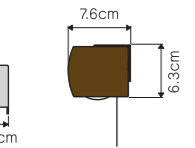

## ■寸法の測り方

※本製品は木部取付専用です、カーテンレールには取り付けできません。

●窓枠の内側に取り付ける場合

幅・高さとも窓枠の内側寸法より1cm程度差し引いてください。

●窓枠サイズでぴったり取り付ける場合

幅・高さとも窓枠の外側寸法と同寸法にしてください。

●窓枠よりも大きく床面までのばす場合

幅は窓枠より大きめに、高さは取付位置から床面までの寸法です。

## ■取り付け上の注意

※この製品は木部取付専用です。取付部が木部(板厚1cm以上)であることをご確認ください。  
※付属の木ネジは木部専用です。木部以外には取り付けできません。  
※この製品は木ネジを使用して取り付けますので、取付場所が木部(板厚1cm以上)であることを確認の上、正面付か天井付のどちらかで取り付けしてください。

## ■サイズ

●ブラケット寸法

●側面図(ブラケット含む)

●生地とヘッドレールの差

※製品本体仕上がり幅とスクリーン生地幅の差は約3cmです。