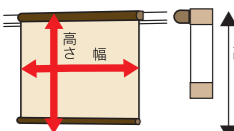

## ■寸法の測り方

※本製品は木部取付専用です、カーテンレールには取り付けできません。

●窓枠の内側に取り付ける場合

幅・高さとも窓枠の内側寸法より1cm程度差し引いてください。

●窓枠サイズでぴったり取り付ける場合

幅・高さとも窓枠の外側寸法と同寸法にしてください。

●窓枠よりも大きく床面までのばす場合

幅は窓枠より大きめに、高さは取付位置から床面までの寸法です。

## ■取り付け上の注意

※この製品は木部取付専用です。取付部が木部(板厚1cm以上)であることをご確認ください。  
※付属の木ネジは木部専用です。木部以外には取り付けできません。  
※この製品は木ネジを使用して取り付けますので、取付場所が木部(板厚1cm以上)であることを確認の上、正面付か天井付のどちらかで取り付けしてください。