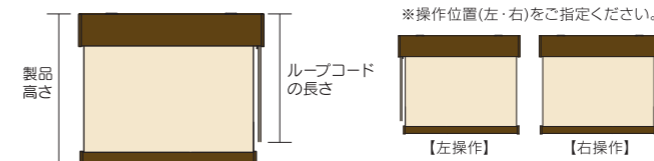

■ループコードの長さや位置

ご指定のない場合は、製品の長さによって決まります。

※ループコードの最大長さは300cmまでとなります。
※ループコードの長さの指定がない場合は製品高さ-20cmとなります。
※製品高さ50cm未満は製品高さと同じ長さとなります。

■操作方法

●上昇させる場合

手前のコードを持って引き下げれば、スクリーンが上昇し、手を止めればスクリーンが止まります。