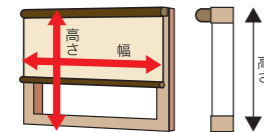

## ■寸法の測り方

※本製品は木部取付専用です、カーテンレールには取り付けできません。

●窓枠の内側に取り付ける場合

幅・高さとも窓枠の内側寸法より1cm程度差し引いてください。

●窓枠サイズでぴったり取り付ける場合

幅・高さとも窓枠の外側寸法と同寸法にしてください。

●窓枠よりも大きく床面までのばす場合

幅は窓枠より大きめに、高さは取付位置から床面までの寸法です。

## ■取り付け上の注意

※この製品は木部取付専用です。取付部が木部(板厚1cm以上)であることをご確認ください。  
※付属の木ネジは木部専用です。木部以外には取り付けできません。  
※この製品は木ネジを使用して取り付けますので、取付場所が木部(板厚1cm以上)であることを確認の上、正面付か天井付のどちらかで取り付けしてください。