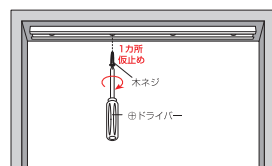

(消費税抜き/単位:円)

■ ファブリックドア SV-2

プラスチックレール

撥水加工された
ソフトな生地の
ファブリックドア

●プラスチックレール
なのでレールはお好みの
長さにカット出来ます

※この商品には金ノコは入って
おりません。

●取付方法

- ①レール中央付近を木ネジで仮止めします。
- ②レールを回転させて木ネジで固定します。