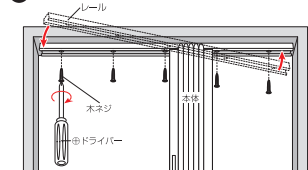

柄名	アイボリー	ベージュ	ブラウン
幅×高さ(cm)	製品番号 JANコード	製品番号 JANコード	製品番号 JANコード
100 x 174	L8704 4903220987044	L8702 4903220987020	L8703 4903220987037

■ 木目調アコーデオンドア

プラスチックレール

美しい木目調が、押入れ、ふすま代わりなどにも最適

ミディアムウッド

●間口に合わせて高さを調整
約4.5cmの丈詰めが可能です。

● 取付方法 ※この商品には金/コは入っておりません。

- ① レール中央付近を木ネジで仮止めします。
- ② レールを回転させて木ネジで固定します。

(消費税抜き/単位:円)

柄名	ホワイトウッド	ミディアムウッド	ブラウンウッド
幅×高さ(cm)	製品番号 JANコード	製品番号 JANコード	製品番号 JANコード
100 x 174	L5560 4903220955609	L5563 4903220955630	L5566 4903220955661
150 x 174	L5561 4903220955616	L5564 4903220955647	L5567 4903220955678
200 x 174	L5562 4903220955623	L5565 4903220955654	L5568 4903220955685

アコーデオンドア イージーオーダー (SJ-2・木目調)

サイズの測り方

- 取付場所(木部)の高さを測ってください。取付場所の高さから2cm差し引いた高さがドアの高さとなります。
- 取付場所(木部)の幅を測ってください。取付場所の幅から1cm差し引いた幅がレールの幅となります。
- レールの長さは、製品幅以下1cm単位でカットできます。ただし、木目調アコーデオンドアの製品幅200cmはスチール製伸縮レールになります。(160cm~200cmまで伸縮)