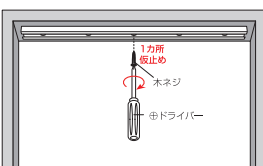

■ アコーデオンドア SJ-1

プラスチックレール

握りやすく使いやすい
大型取手の
アコーデオンドア

●プラスチックレール
なのでレールはお好みの
長さにカット出来ます

※この商品には金ノコは入って
おりません。

●取付方法

- ①レール中央付近を木ネジで仮止めします。
- ②レールを回転させて木ネジで固定します。

※詳しくは取扱説明書をお読みください。