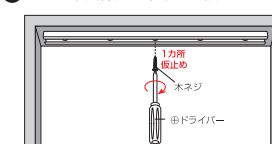

● 取付方法 ※この商品には金/コは入っておりません。

- ① レール中央付近を木ネジで仮止めします。
- ② レールを回転させて木ネジで固定します。

(消費税抜き/単位:円)

柄名	ホワイトウッド	ミディアムウッド	ブラウンウッド
幅×高さ(cm)	製品番号 JANコード	製品番号 JANコード	製品番号 JANコード
100 x 174	L5560 4903220955609	L5563 4903220955630	L5566 4903220955661
150 x 174	L5561 4903220955616	L5564 4903220955647	L5567 4903220955678
200 x 174	L5562 4903220955623	L5565 4903220955654	L5568 4903220955685