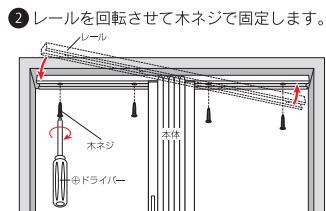

金ノコ入り

イージー
オーダー
可能商品

●間口に合わせて高さを調整
約4.5cmの丈詰めが可能です。

※詳しくは取扱説明書をお読みください。

ファンデ アクアライン

柄名	ファンデ		アクアライン	
	製品番号	JANコード	製品番号	JANコード
幅×高さ(cm)	製品番号	JANコード	製品番号	JANコード
100×174	L5600	4903220956002	L5627	4903220956279
150×174	L5601	4903220956019	L5628	4903220956286
200×174	L5602	4903220956026	L5629	4903220956293
100×180	L5603	4903220956033		
150×180	L5604	4903220956040		
200×180	L5605	4903220956057		
100×190	L5606	4903220956064		
150×190	L5607	4903220956071		
200×190	L5608	4903220956088		
100×200	L5609	4903220956095		
150×200	L5610	4903220956101		
200×200	L5611	4903220956118		
100×220	L5612	4903220956125		
150×220	L5613	4903220956132		
200×220	L5614	4903220956149		

(消費税抜き/単位:円)

■ ファブリックドア SV-2

プラスチックレール

撥水加工された
ソフトな生地の
ファブリックドア

●プラスチックレール
なのでレールはお好みの
長さにカット出来ます

※この商品には金ノコは入って
おりません。

●取付方法

- ①レール中央付近を木ネジで仮止めします。
- ②レールを回転させて木ネジで固定します。

※詳しくは取扱説明書をお読みください。

クロスベージュ クロスグレイ

撥水加工

(消費税抜き/単位:円)

柄名	クロスベージュ		クロスグレイ	
幅×高さ(cm)	製品番号	JANコード	製品番号	JANコード
100×174	L5633	4903220956330	L5630	4903220956309

■ 突っ張り式アコーデオンドア ジョイフィット つっぱり伸縮レール

壁を傷つけずに取り
付けできるつっぱり式
レールタイプ