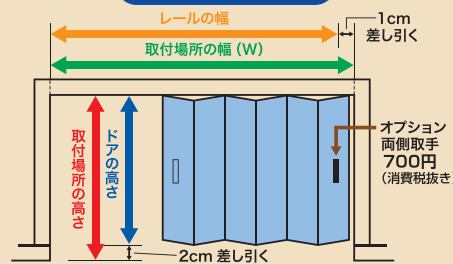

● 取付方法 ※この商品には金/コは入っておりません。

- ① レール中央付近を木ネジで仮止めします。
- ② レールを回転させて木ネジで固定します。

(消費税抜き/単位:円)

柄名	ホワイトウッド	ミディアムウッド	ブラウンウッド
幅×高さ(cm)	製品番号 JANコード	製品番号 JANコード	製品番号 JANコード
100 x 174	L5560 4903220955609	L5563 4903220955630	L5566 4903220955661
150 x 174	L5561 4903220955616	L5564 4903220955647	L5567 4903220955678
200 x 174	L5562 4903220955623	L5565 4903220955654	L5568 4903220955685

アコーデオンドア イージーオーダー (SJ-2・木目調)

サイズの測り方

- 取付場所(木部)の高さを測ってください。取付場所の高さから2cm差し引いた高さがドアの高さとなります。
- 取付場所(木部)の幅を測ってください。取付場所の幅から1cm差し引いた幅がレールの幅となります。
- レールの長さは、製品幅以下1cm単位でカットできます。ただし、木目調アコーデオンドアの製品幅200cmはスチール製伸縮レールになります。(160cm~200cmまで伸縮)

○アコーデオンドア SJ-2 イージーオーダー価格表 (消費税抜き/単位:円)

高さ	幅	100cm プラスチックレール <small>レールを希望サイズに1cm単位でカットします。</small>	150cm プラスチックレール <small>レールを希望サイズに1cm単位でカットします。</small>	200cm プラスチックレール <small>レールを希望サイズに1cm単位でカットします。</small>
170 ~ 200cm		17,000	20,000	25,000
201 ~ 230cm		19,000	22,000	27,000