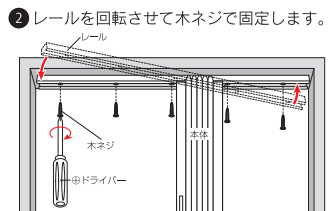

■ アコーデオンドア SJ-1

プラスチックレール

握りやすく使いやすい
大型取手の
アコーデオンドア

●プラスチックレール
なのでレールはお好みの
長さにカット出来ます

※この商品には金ノコは入って
おりません。

●取付方法

- ①レール中央付近を木ネジで仮止めします。
- ②レールを回転させて木ネジで固定します。

※詳しくは取扱説明書をお読みください。