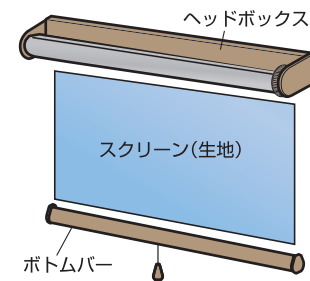

ロールスクリーン「アルティス」とは？

ヘッドボックスとスクリーン(生地)を簡単に取りはずし出来るロールスクリーンです。
生地はプレーンタイプ、遮光タイプなど左の様々な種類からお選び頂けます。