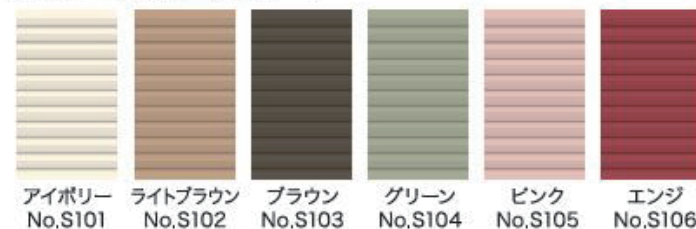

シングルタイプ

生地風の合いを楽しめるすっきりとしたフォルムのシングルタイプ。様々なシーンでお使い頂けます。

■プレーン(無地)タイプ

ソフトな風合いの不織布を採用。やわらかな光が差し込みます。

○カラーバリエーション

■材質：ポリエステル不織布

●価格表 プレーン(無地)タイプ

(消費税抜き/単位：円)

高さ(cm) \ 幅(cm)	71~90	91~120	121~150	151~180	181~210
30~90	46,000	50,000	54,000	58,000	62,000
91~120	47,000	51,500	56,000	60,500	65,000
121~150	48,000	53,000	58,000	63,000	68,000
151~180	49,000	54,500	60,000	65,500	71,000
181~210	50,000	56,000	62,000	68,000	74,000
211~240	51,000	57,500	64,000	70,500	77,000