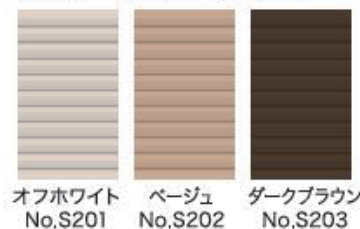

高さ(cm) \ 幅(cm)	71~90	91~120	121~150	151~180	181~210
30~90	46,000	50,000	54,000	58,000	62,000
91~120	47,000	51,500	56,000	60,500	65,000
121~150	48,000	53,000	58,000	63,000	68,000
151~180	49,000	54,500	60,000	65,500	71,000
181~210	50,000	56,000	62,000	68,000	74,000
211~240	51,000	57,500	64,000	70,500	77,000

※サイズは幅・高さ共に1cm単位でオーダーできます。
 ※操作ポール長さは50cm・100cm・150cmからお選びください。
 ※表示価格には、取付工事費及び消費税は含まれておりません。
 ※パーツ(ボトムバー、操作ポール等)は、スクリーンと同系色となります。

L6332

■遮光タイプ

遮光率1級

遮光性と断熱・保温効果を兼ね備えた生地が季節を問わずお部屋を快適に。

○カラーバリエーション

内側にアルミフィルムを使用した遮光性のある生地

■材質：表地 ポリエステル不織布
 内側 アルミフィルム

●価格表 遮光タイプ

(消費税抜き/単位：円)

高さ(cm) \ 幅(cm)	71~90	91~120	121~150	151~180	181~210
30~90	50,000	55,000	60,000	65,000	72,000
91~120	52,000	57,500	63,000	68,500	76,000
121~150	54,000	60,000	66,000	72,000	80,000
151~180	56,000	62,500	69,000	75,500	84,000
181~210	58,000	65,000	72,000	79,000	88,000
211~240	60,000	67,500	75,000	82,500	92,000