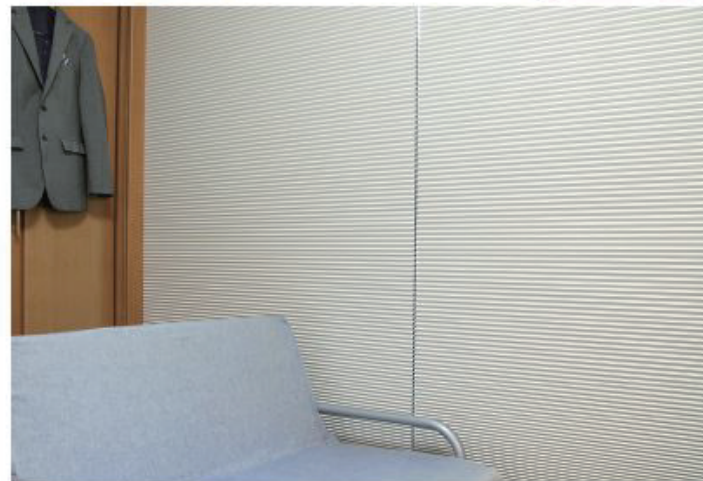

シングルタイプ

生地風の合いを楽しめるすっきりとしたフォルムのシングルタイプ。様々なシーンでお使い頂けます。

■プレーン(無地)タイプ

ソフトな風合いの不織布を採用。やわらかな光が差し込みます。

○カラーバリエーション

■材質：ポリエステル不織布

●価格表 プレーン(無地)タイプ

(消費税抜き/単位：円)

※サイズは幅・高さ共に1cm単位でオーダーできます。
 ※操作ポール長さは50cm・100cm・150cmからお選びください。
 ※表示価格には、取付工事費及び消費税は含まれておりません。
 ※パーツ(ボトムバー、操作ポール等)は、スクリーンと同系色となります。

L6332

■遮光タイプ

遮光率1級

遮光性と断熱・保温効果を兼ね備えた生地が季節を問わずお部屋を快適に。

○カラーバリエーション

内側にアルミフィルムを使用した遮光性のある生地